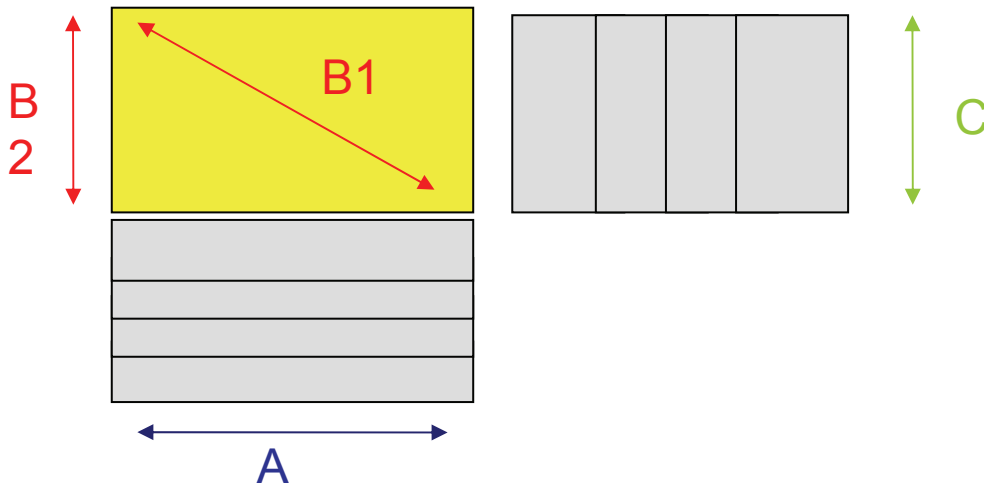

## Dimensioni minime

scala **A** cm 125

pianerottolo o vano di accesso al locale **B1-B2** cm 150

scala **C** cm 125

altezza soffitto minimo **cm 230**

MODELLO Frigorifero 1 Anta dimensioni massime (LxPxA) cm 90 x 76 x 190

### Dimensioni minime:

scala **A** cm 135

pianerottolo o vano di accesso al locale **B1-B2** cm 160

scala **C** cm 135

altezza soffitto minimo **cm 230**